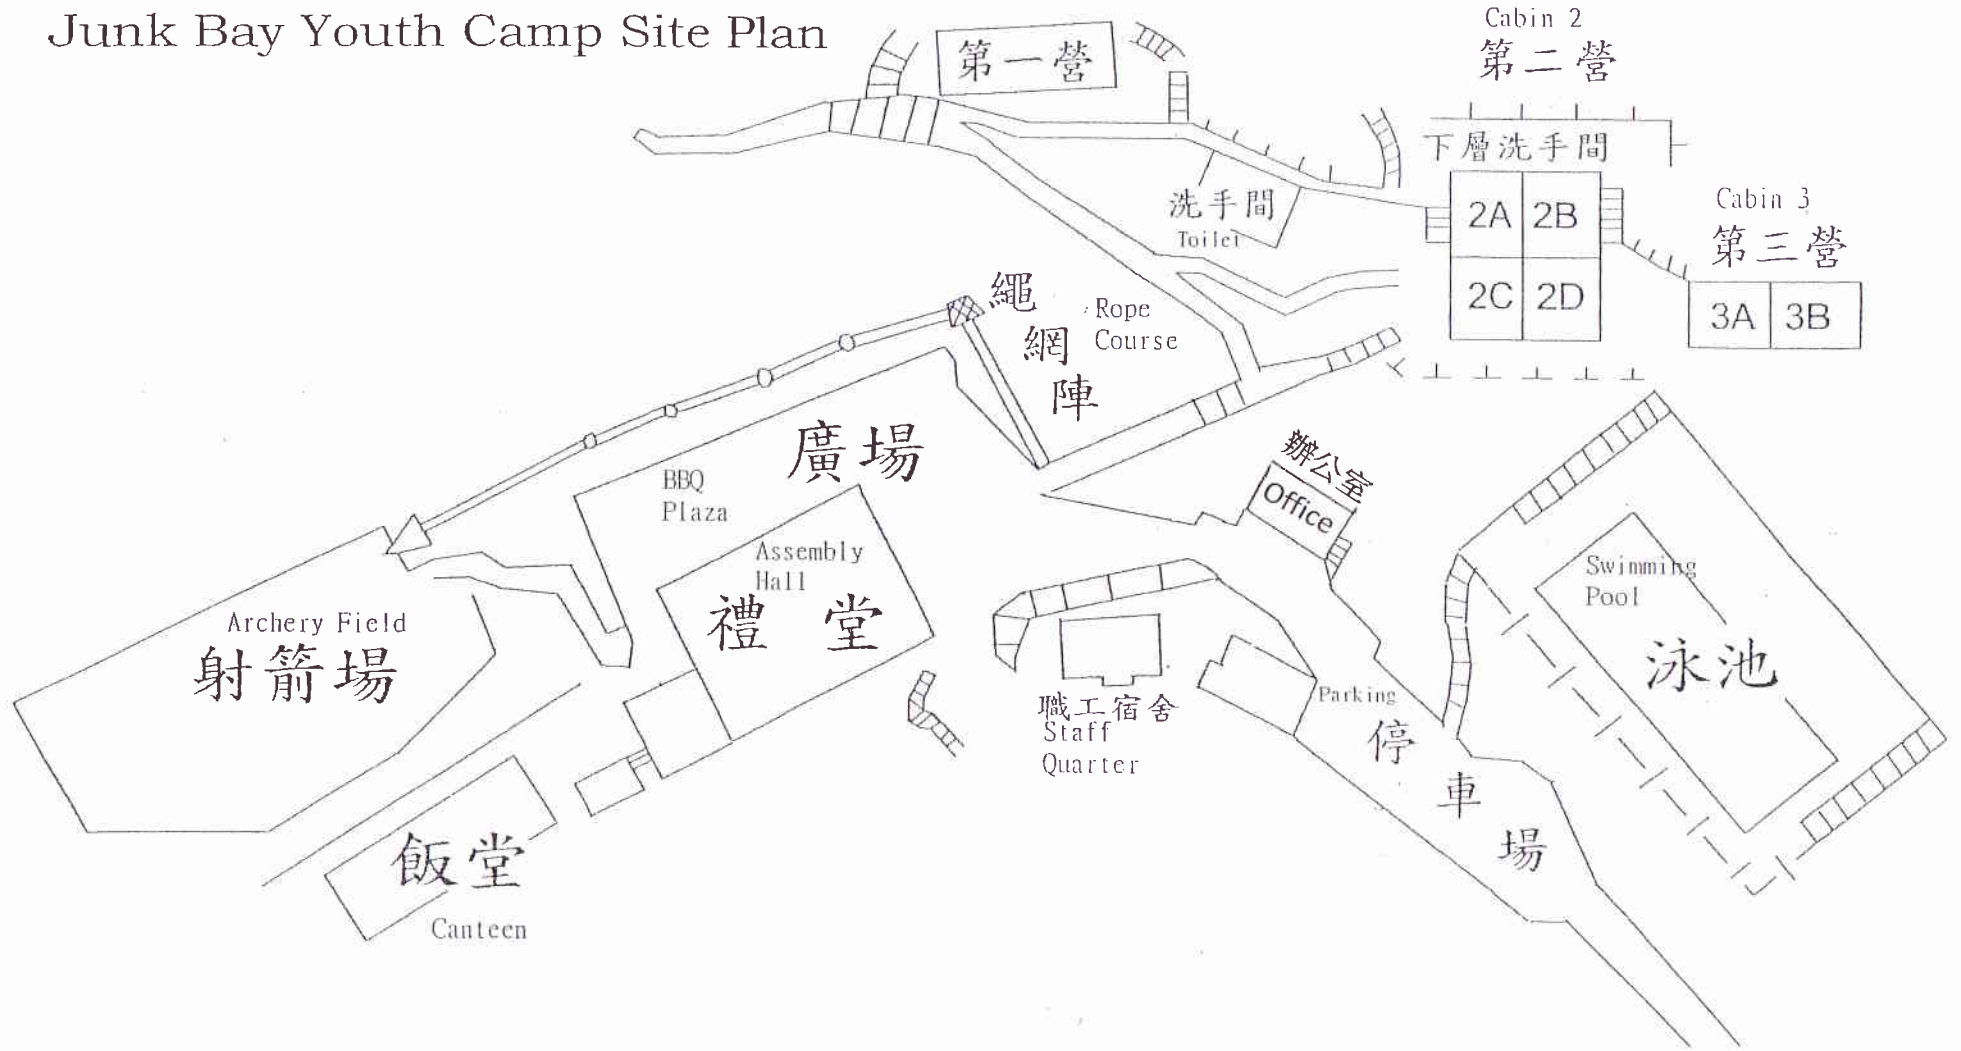

香港中華基督教青年會
Chinese YMCA of Hong Kong

將軍澳 青年營平面圖

Junk Bay Youth Camp Site Plan

Upper Deck: Cabin 1

Cabin 2
第二營

下層洗手間

2A	2B
2C	2D

Cabin 3
第三營

3A	3B
----	----

洗手間
Toilet

繩網陣
Rope Course

廣場

BBQ Plaza

Assembly Hall

禮堂

Archery Field
射箭場

飯堂

Canteen

辦公室
Office

職工宿舍
Staff Quarter

Parking

停車場

Swimming Pool

泳池